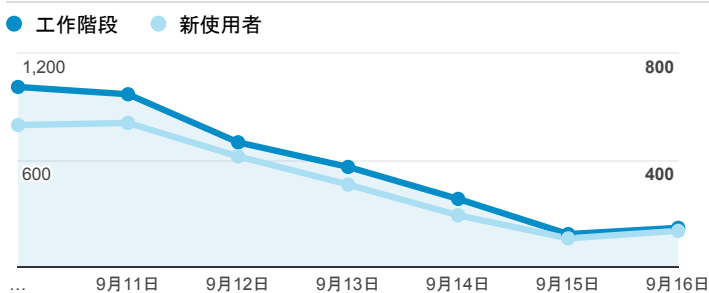

造訪和新造訪

造訪 (依裝置類別分組)

mobile desktop tablet