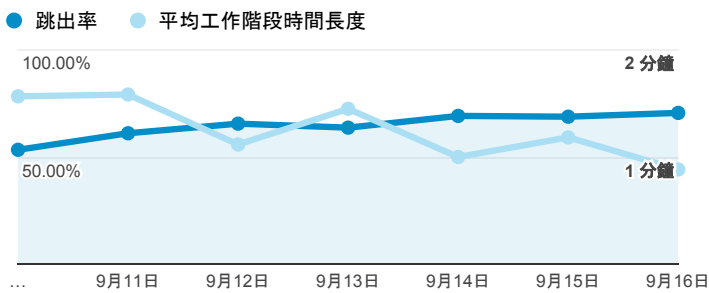

### 報表01\_訪客

2018年9月10日 - 2018年9月16日

所有使用者  
100.00% 個工作階段

#### 平均造訪停留時間和單次造訪頁數

#### 跳出率和平均造訪停留時間