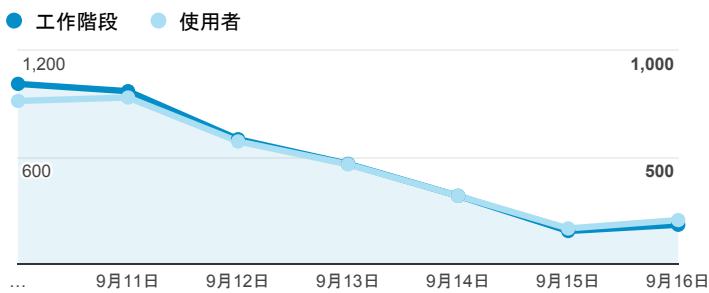

報表01_訪客

2018年9月10日 - 2018年9月16日

所有使用者
100.00% 個工作階段

平均造訪停留時間和單次造訪頁數

跳出率和平均造訪停留時間

造訪和不重複訪客

造訪和新造訪

造訪 (依裝置類別分組)

mobile desktop tablet

造訪地圖

造訪 (依瀏覽器分組)

造訪和新造訪率 (依行動裝置資訊分組)

造訪 (依語言分組)

語言	工作階段
zh-tw	3,531
en-us	287
zh-cn	106
ja-jp	32
en-gb	25
vi-vn	23