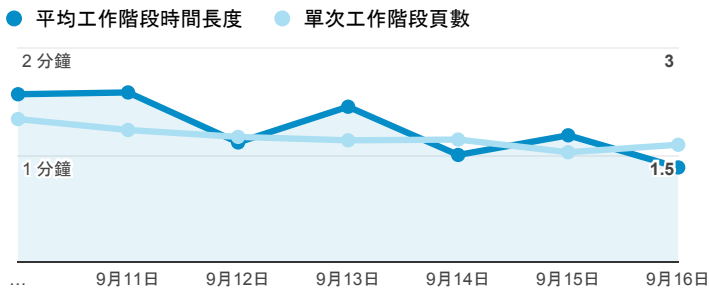

### 報表01\_訪客

2018年9月10日 - 2018年9月16日

所有使用者  
100.00% 個工作階段

#### 平均造訪停留時間和單次造訪頁數

#### 跳出率和平均造訪停留時間